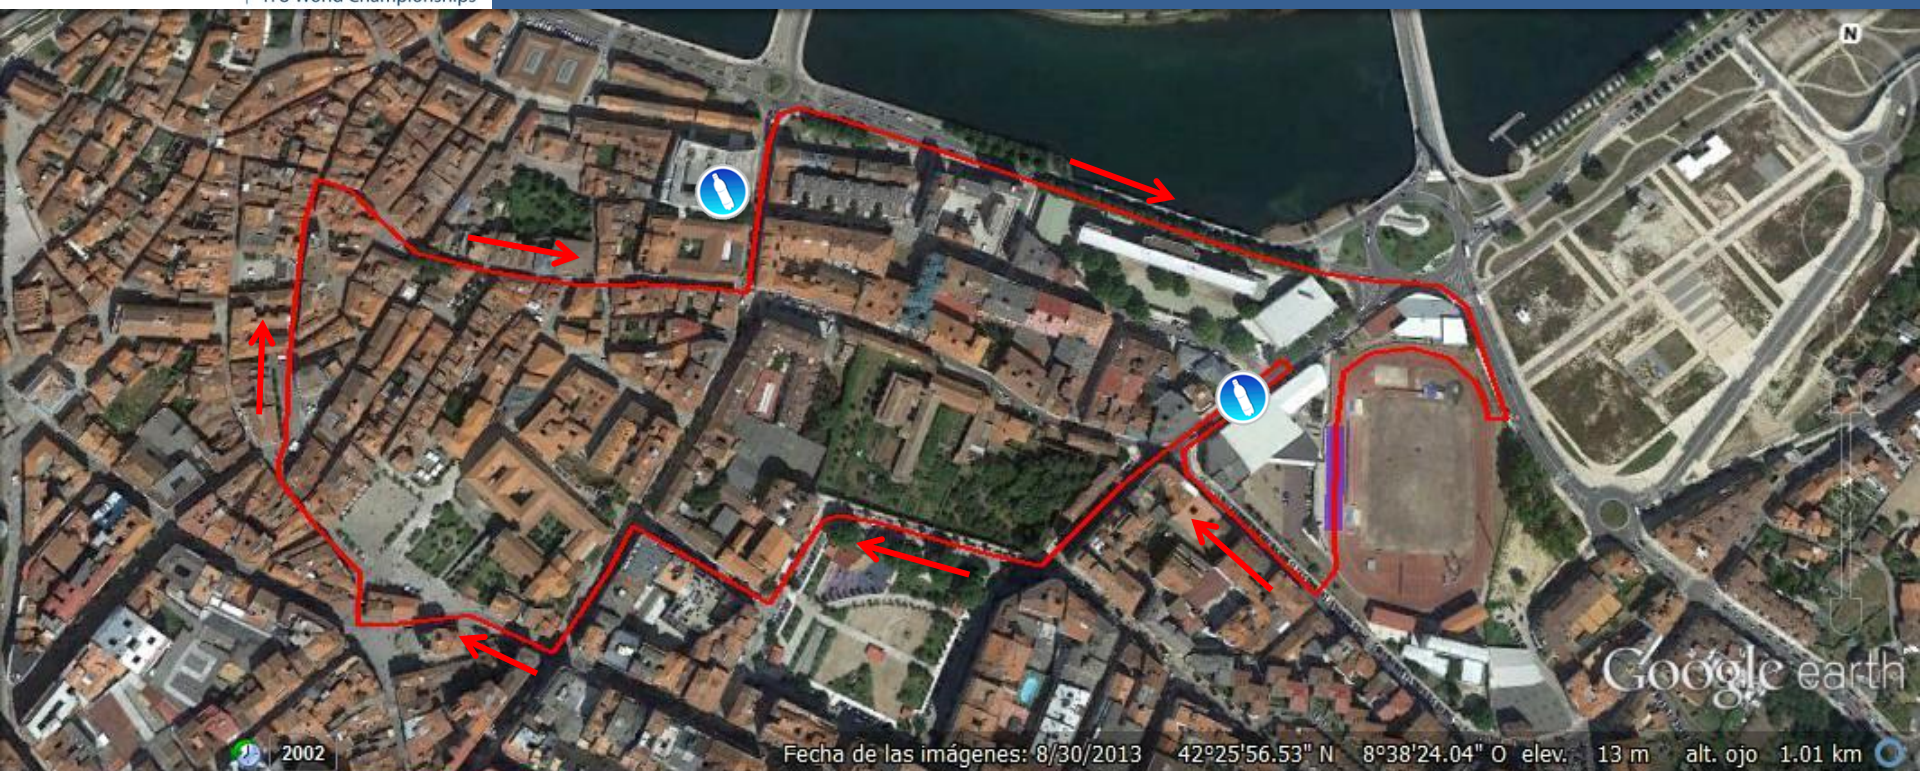

ELITE RUN COURSE

4 LAPS x 2,5 KM.

Gráfico: min., media, máx. Elevación: 4, 14, 29 m
 Total de intervalo: Distancia: 2.48 km Incremento/pérdida de elevación: 39 m, -39 m
 Pendiente máxima: 12.3%, -11.1% Pendiente media: 3.2%, -3.0%

2014 | Pontevedra
duathlon
ITU World Championships

ELITE BIKE COURSE

8 LAPS x 5 KM.

Fecha de las imágenes: 8/30/2013 42°26'31.94" N 8°38'17.44" O elev. 19 m alt. ojo 1.89 km

Gráfico: min., media, máx. Elevación: 1, 17, 39 m
Total de intervalo: Distancia: 4.97 km Incremento/pérdida de elevación: 69.8 m, -70.8 m Pendiente máxima: 12.6%, -11.8% Pendiente media: 2.9%, -2.7%

2014 | Pontevedra
duathlon
ITU World Championships

ELITE RUN COURSE

2 LAPS x 2,5 KM.

Gráfico: min., media, máx

Elevación: 4, 14, 29 m

Total de intervalo:

Distancia: 2.48 km

Incremento/pérdida de elevación: 39 m, -39 m