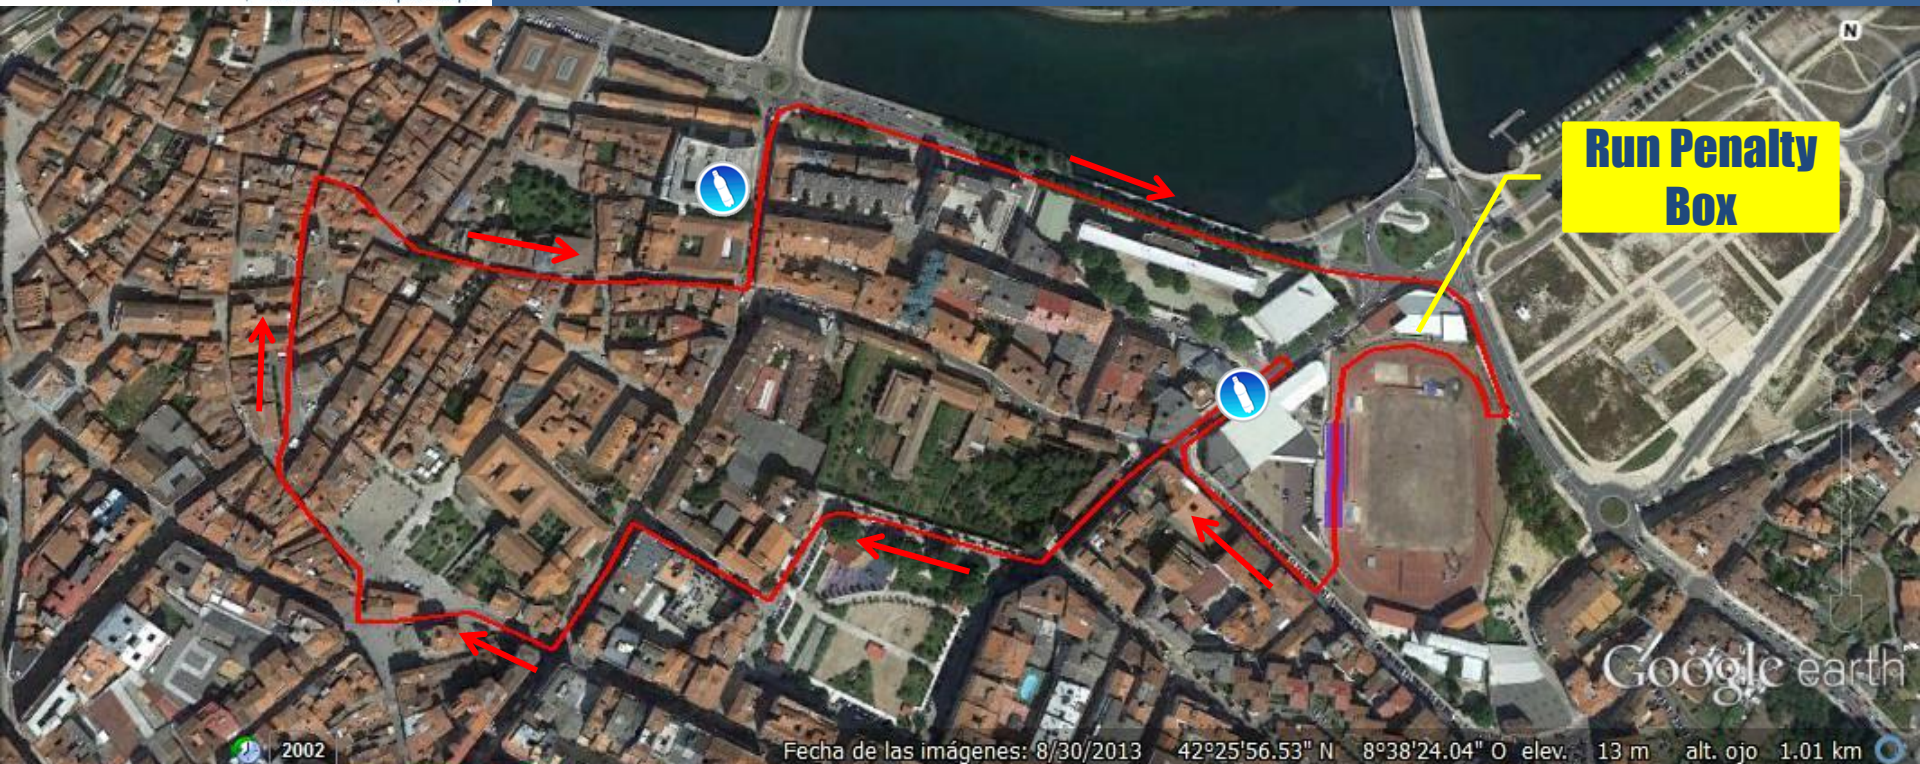

2014 | Pontevedra
duathlon
ITU World Championships

ELITE RUN COURSE

2 LAPS x 2,5 KM.

Gráfico: min., media, máx

Elevación: 4, 14, 29 m

Total de intervalo:

Distancia: 2.48 km

Incremento/pérdida de elevación: 39 m, -39 m