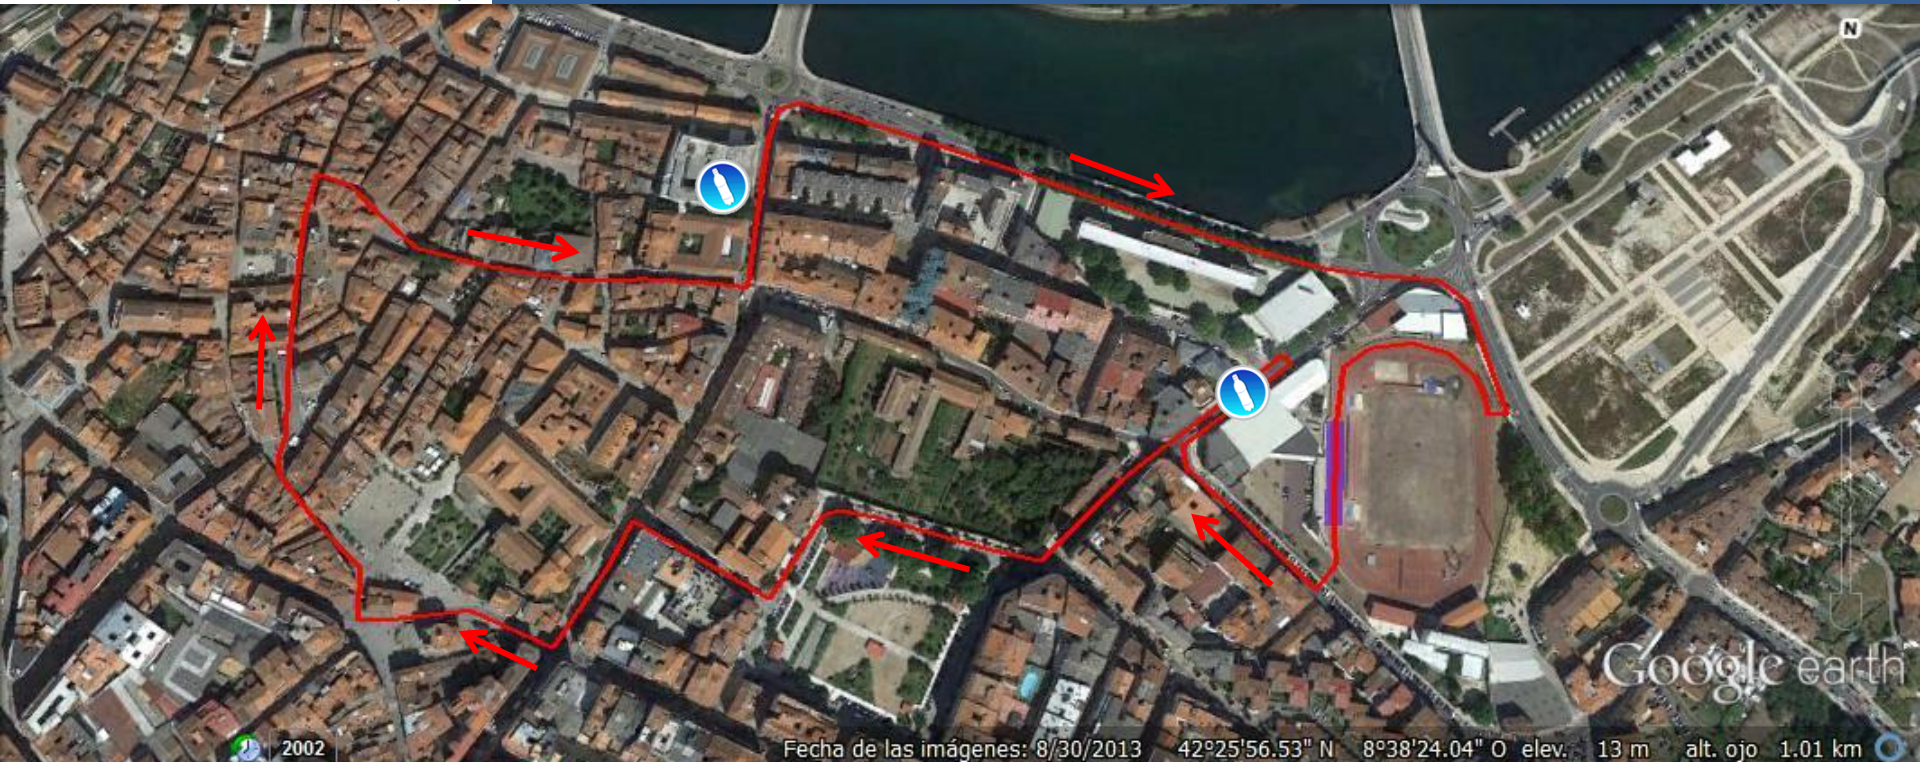

# GENERAL VIEW

**Venue**

**City Center**

**Registration  
Briefings**

© 2013 Google  
Image © 2013 DigitalGlobe

Google earth

# AGE GROUP RUN COURSE

## SPRINT 2 LAPS x 2,5 KM.

Fecha de las imágenes: 8/30/2013 42°25'56.53" N 8°38'24.04" O elev. 13 m alt. ojo 1.01 km

Gráfico: min., media, máx. Elevación: 4, 14, 29 m  
Total de intervalo: Distancia: 2.48 km Incremento/pérdida de elevación: 39 m, -39 m Pendiente máxima: 12.3%, -11.1% Pendiente media: 3.2%, -3.0%