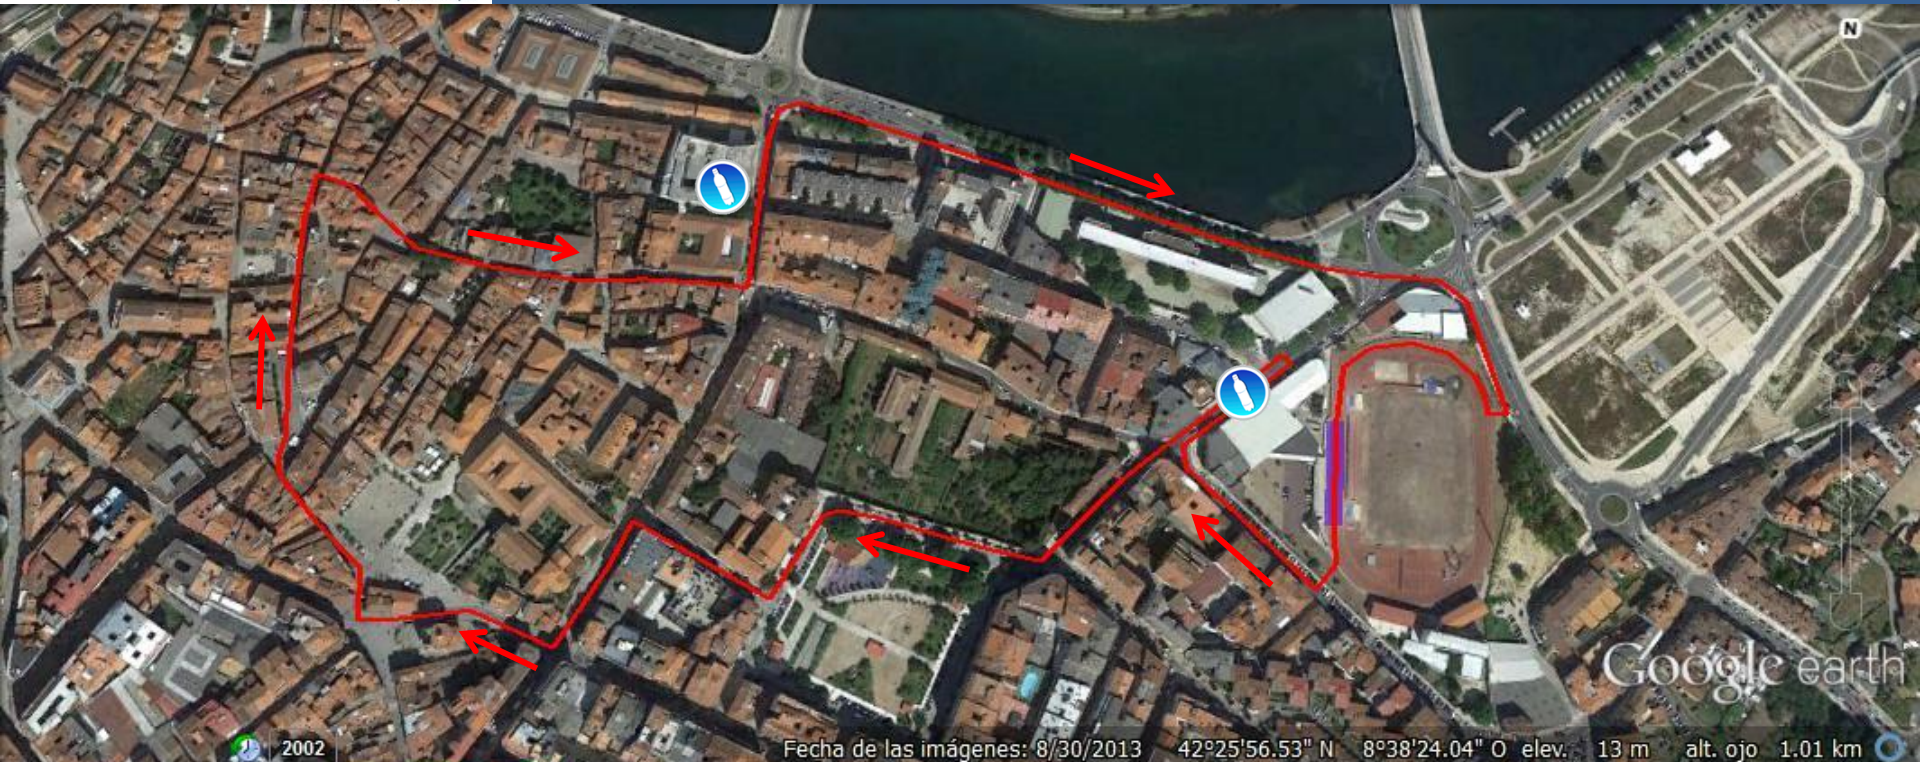

# AGE GROUP RUN COURSE

## SPRINT 1 LAP x 2,5 KM.

Gráfico: min., media, máx

Elevación: 4, 14, 29 m

Total de intervalo:

Distancia: 2.48 km

Incremento/pérdida de elevación: 39 m, -39 m

Pendiente máxima: 12.3%, -11.1%

Pendiente media: 3.2%, -3.0%