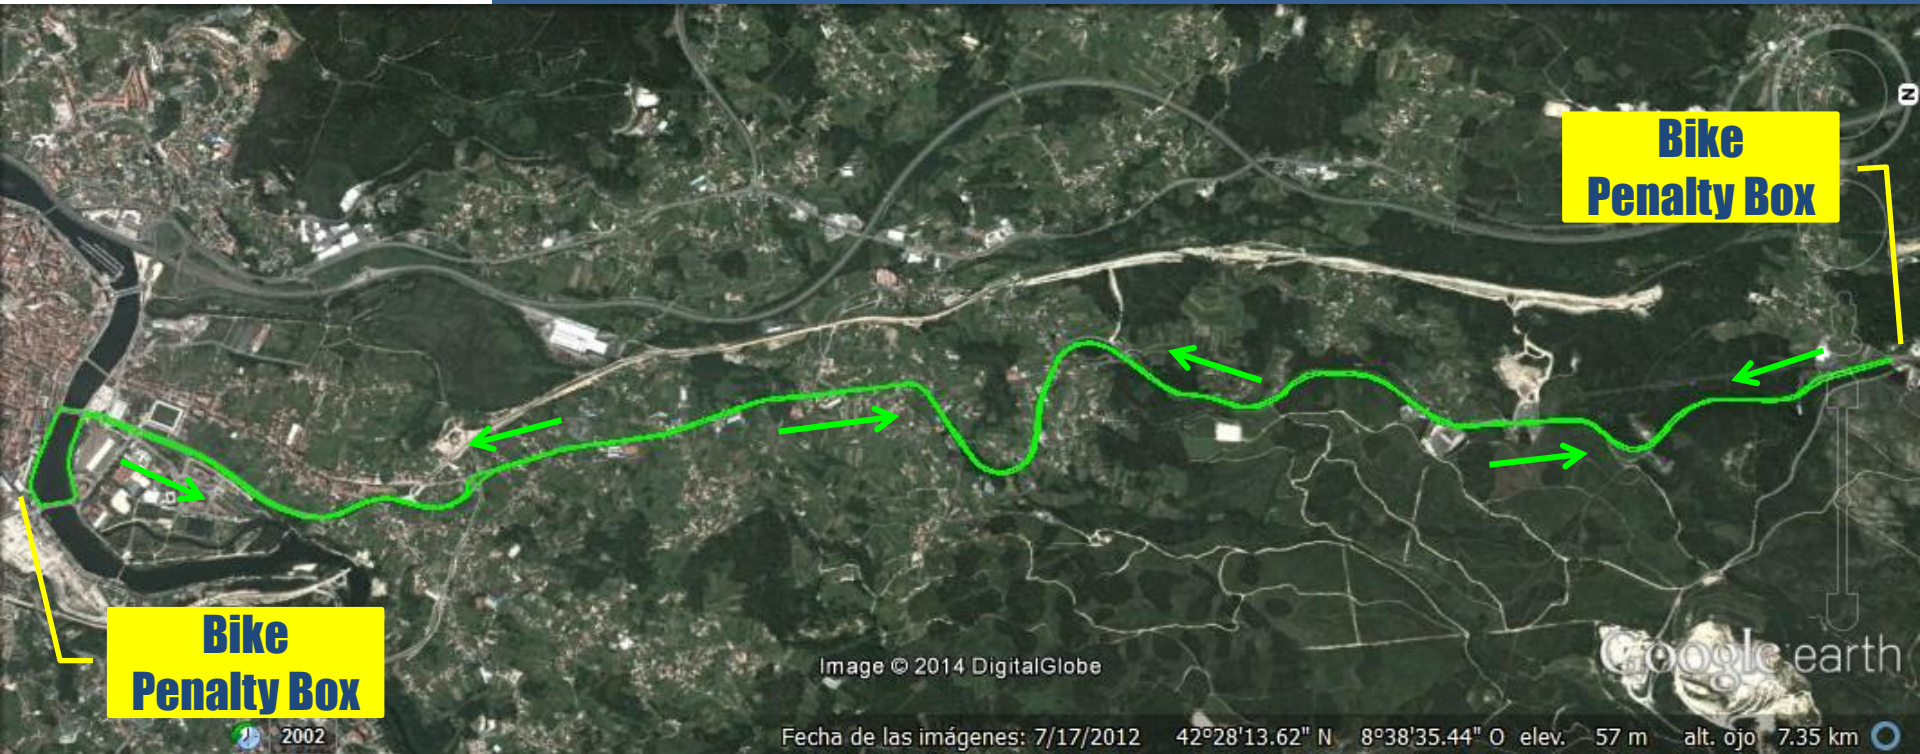

## SPRINT 1 LAP x 20 KM.

Gráfico: min., media, máx Elevación: 2, 81, 182 m  
Total de intervalo: Distancia: 19.4 km Incremento/pérdida de elevación: 327 m, -328 m Pendiente máxima: 12.8%, -12.2% Pendiente media: 3.2%, -3.1%