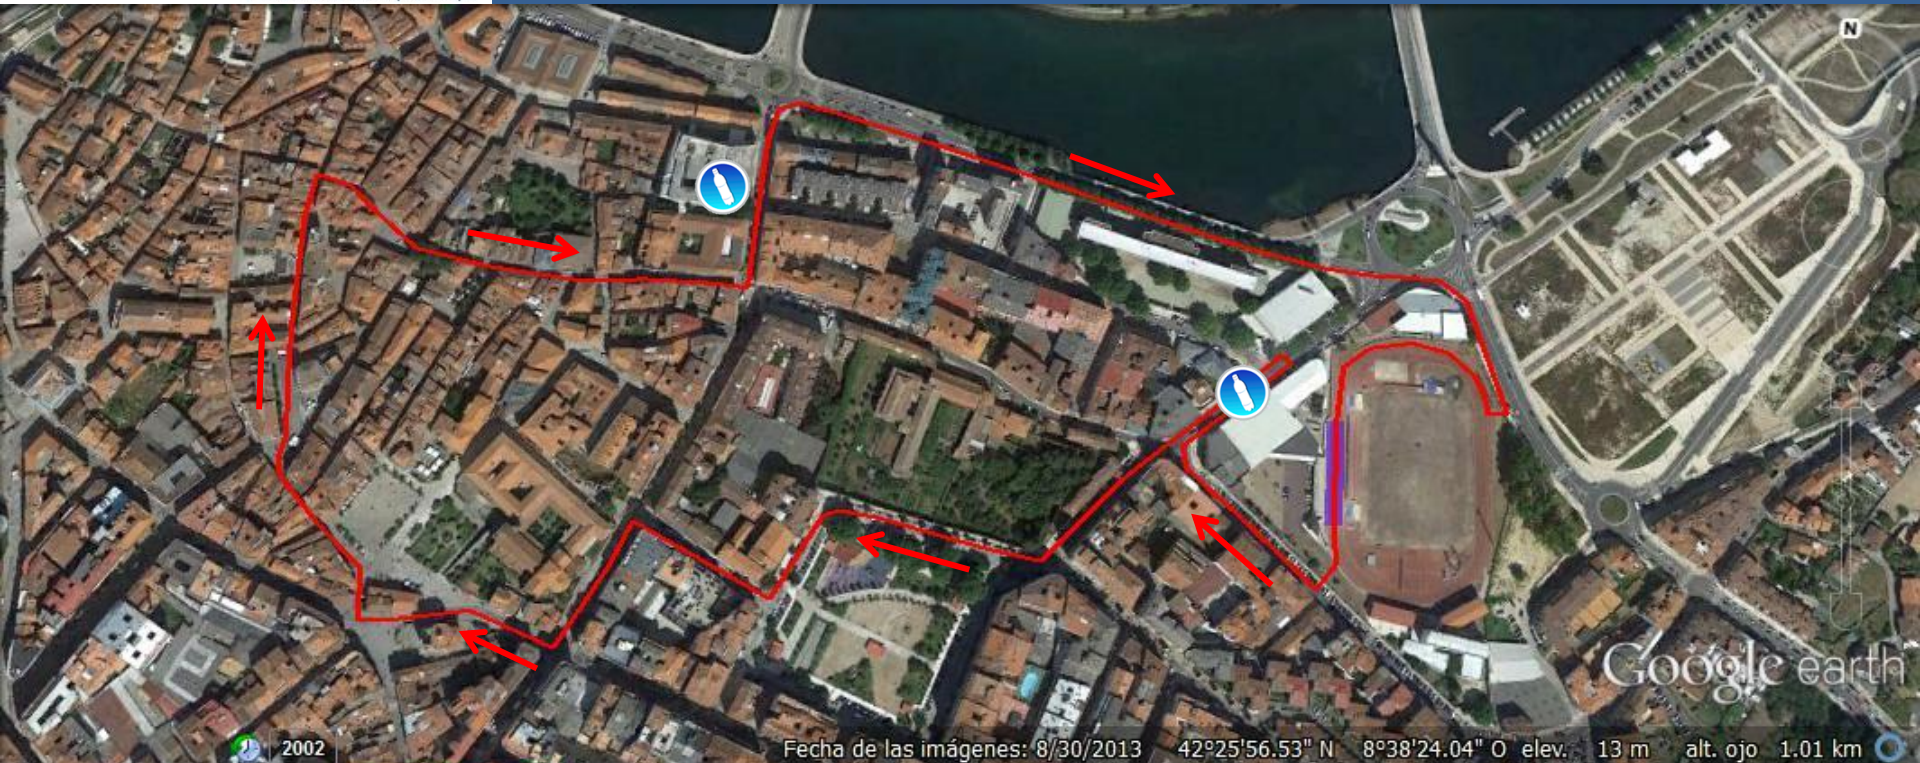

## STANDARD 4 LAPS x 2,5 KM.

Gráfico: min., media, máx. Elevación: 4, 14, 29 m  
Total de intervalo: Distancia: 2.48 km Incremento/pérdida de elevación: 39 m, -39 m Pendiente máxima: 12.3%, -11.1% Pendiente media: 3.2%, -3.0%