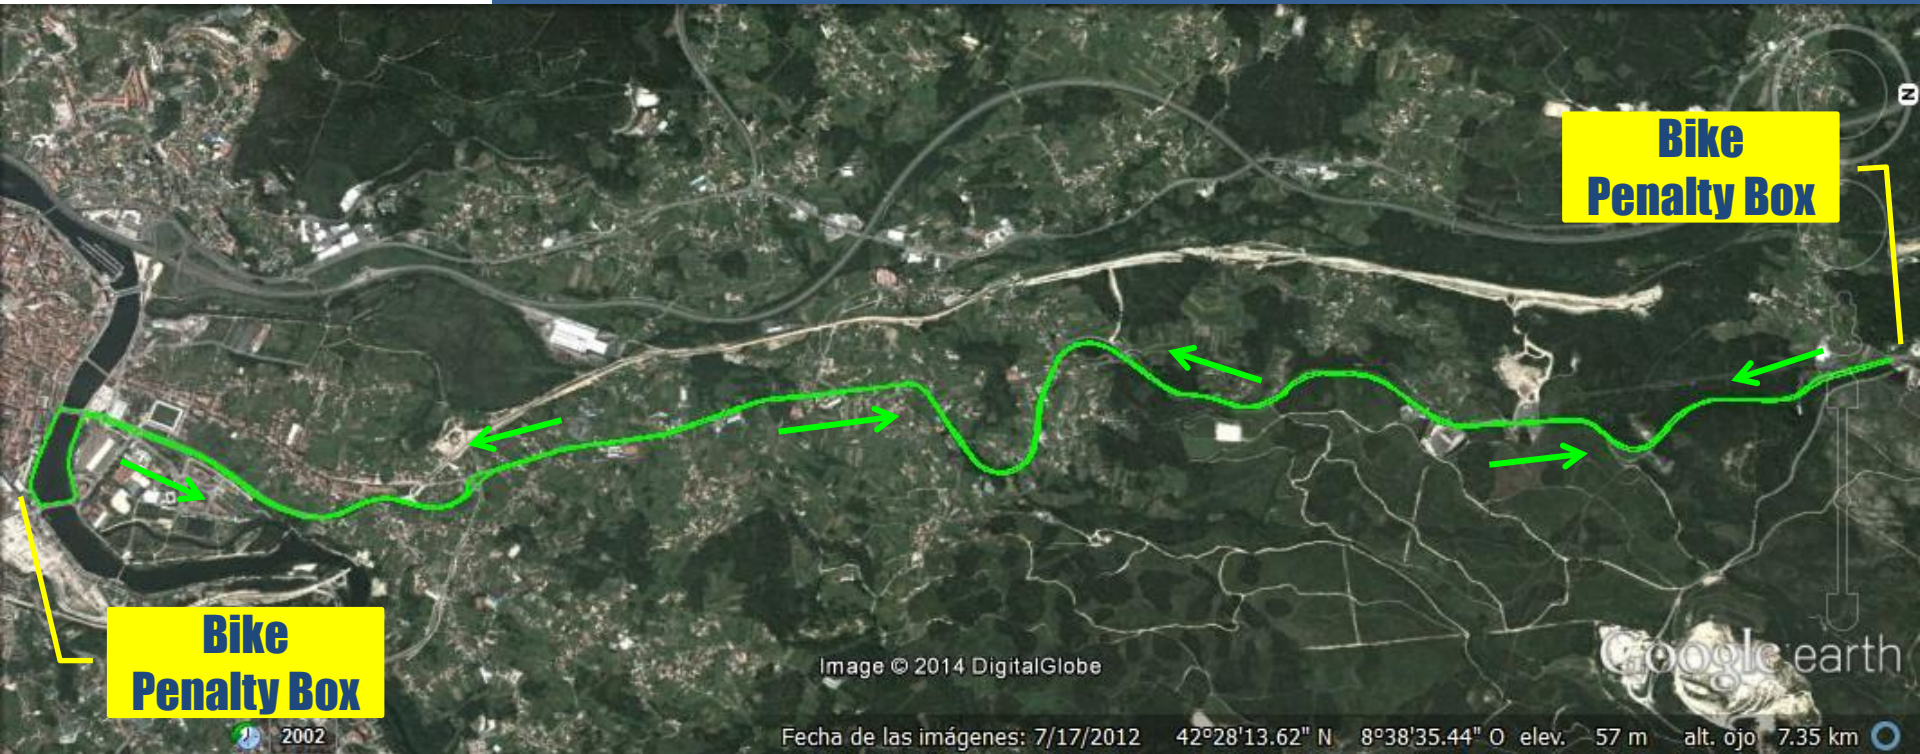

## STANDARD 2 LAPS x 20 KM.

Gráfico: min., media, máx Elevación: 2, 81, 182 m  
Total de intervalo: Distancia: 19.4 km Incremento/pérdida de elevación: 327 m, -328 m Pendiente máxima: 12.8%, -12.2% Pendiente media: 3.2%, -3.1%