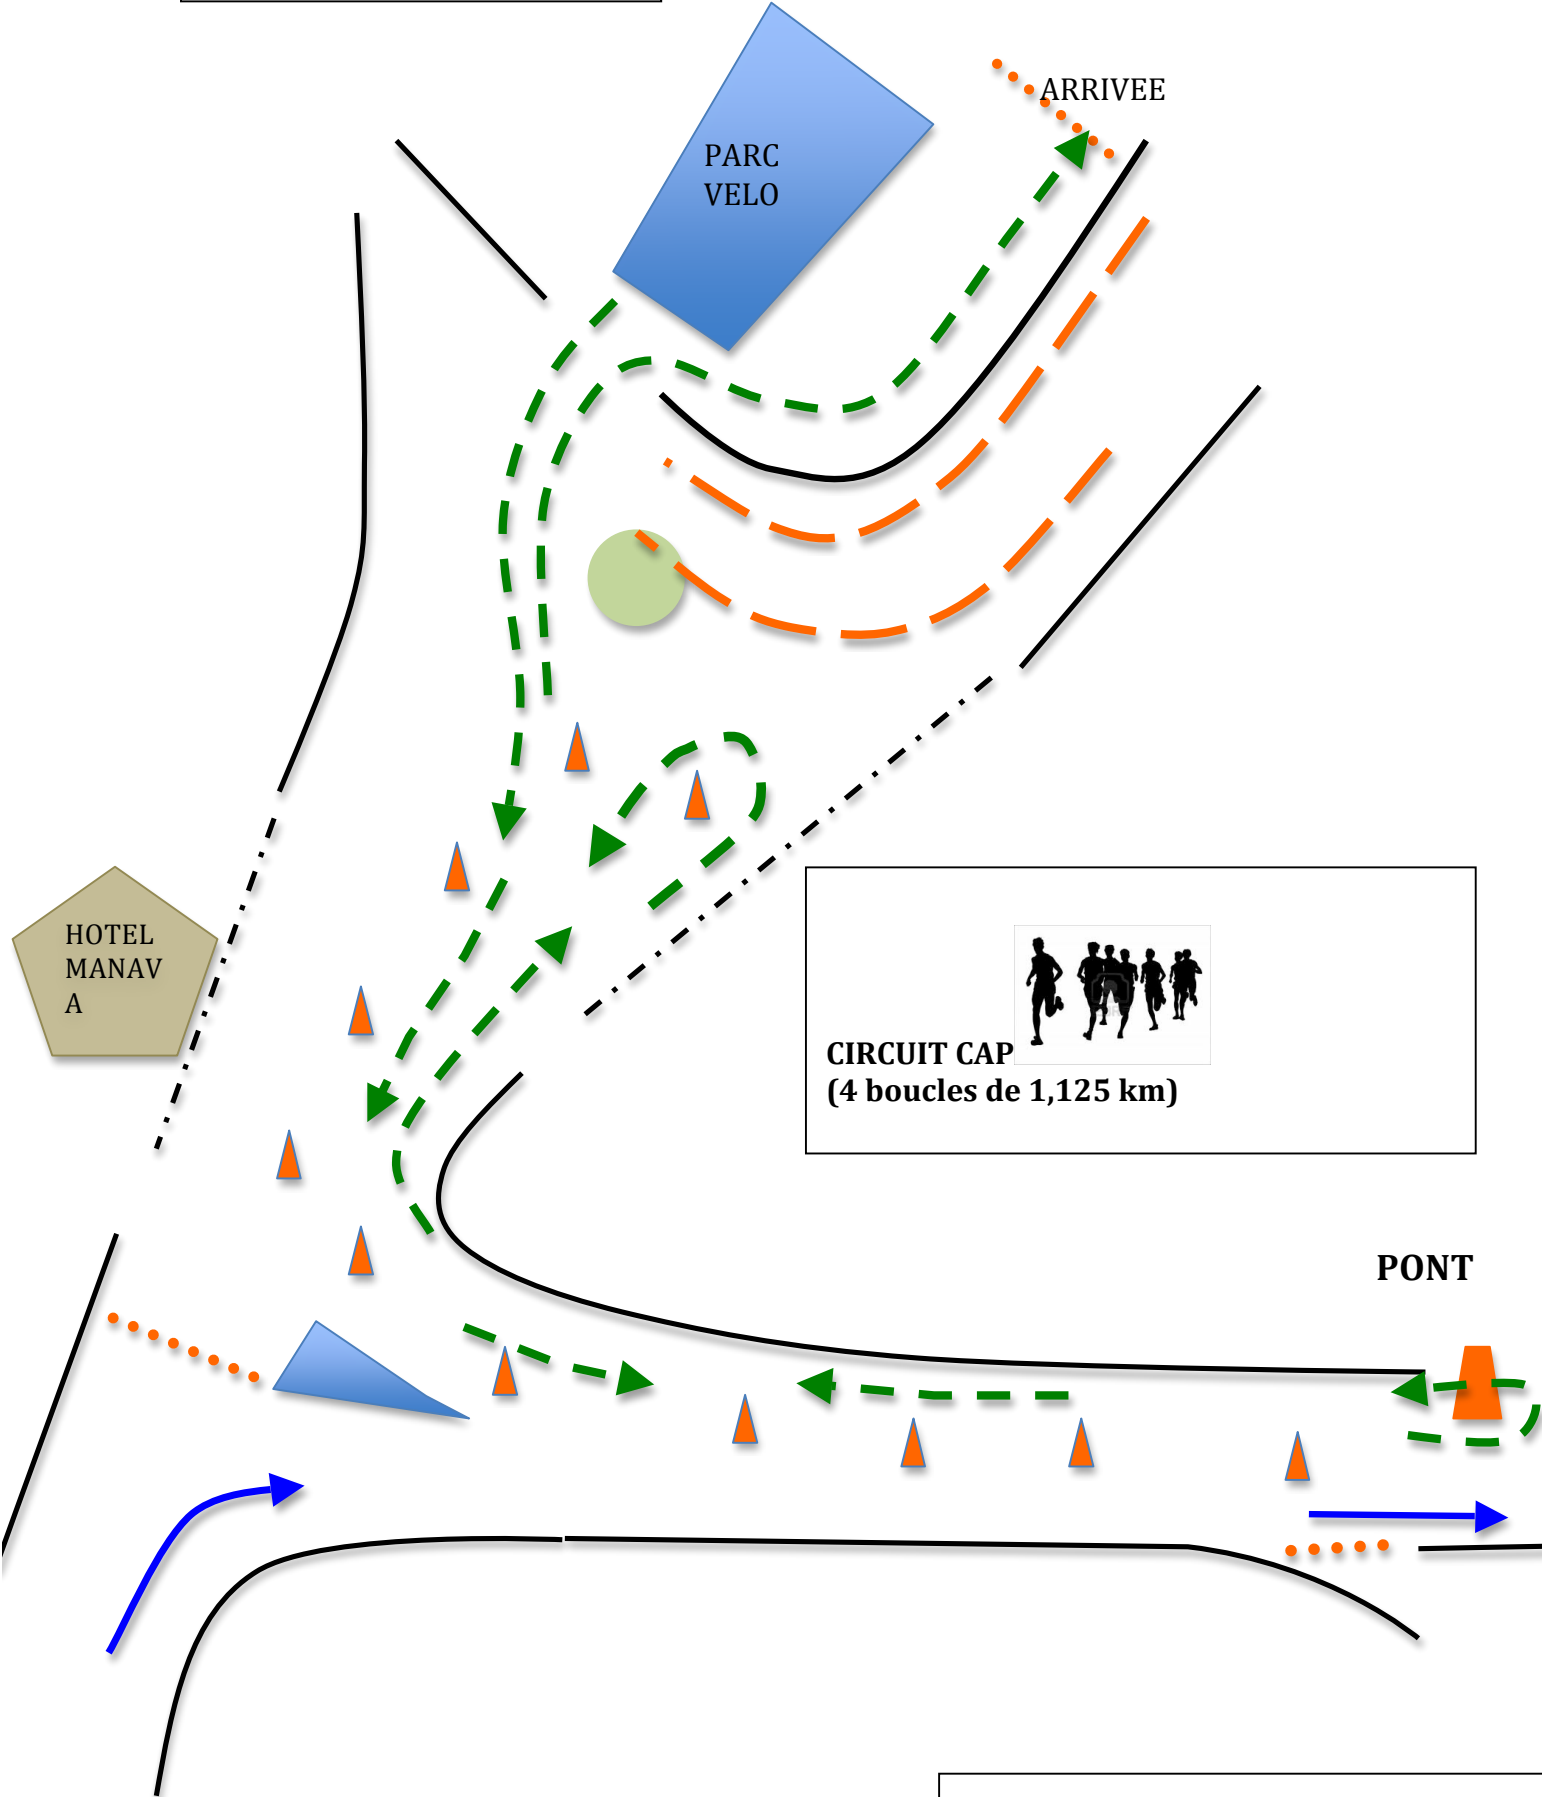

**CIRCUIT O.T.U**

ARRIVEE

PARC VELO

HOTEL MANAV A

**CIRCUIT CAP**  
(4 boucles de 1,125 km)

PONT

**CIRCULATION** →