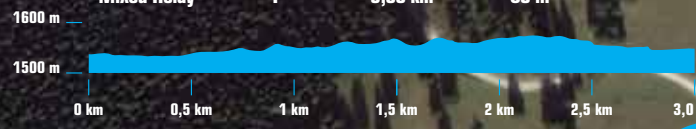

7-9 febbraio 2020

ITU Campolongo Rotzo
winter triathlon
 World Championships Asiago

SKI COURSE

LAP 3,00 km
D+ 80 m

CATEGORY	LAPS	TOT. DISTANCE	TOT. ELEVATION
Elite/U23	4	12,00 km	320 m
Junior	2	6,00 km	160 m
Para	2	6,00 km	160 m
Age Group	2	6,00 km	160 m
Mixed Relay	1	3,00 km	80 m

MTB COURSE

LAP 3,00 km
D+ 100 m
 2,50 km *

CATEGORY	LAPS	TOT. DISTANCE	TOT. ELEVATION
Elite/U23	4	12,00 km	400 m
Junior	2	6,00 km	200 m
Para	2	6,00 km	200 m
Age Group	2	6,00 km	200 m
Mixed Relay *	2	5,00 km	180 m

RUN COURSE

LAP 1,90 km
D+ 60 m
 1,40 km *

CATEGORY	LAPS	TOT. DISTANCE	TOT. ELEVATION
Elite/U23	4	7,60 km	240 m
Junior	2	3,80 km	120 m
Para	2	3,80 km	120 m
Age Group	2	3,80 km	120 m
Mixed Relay *	2	2,80 km	100 m