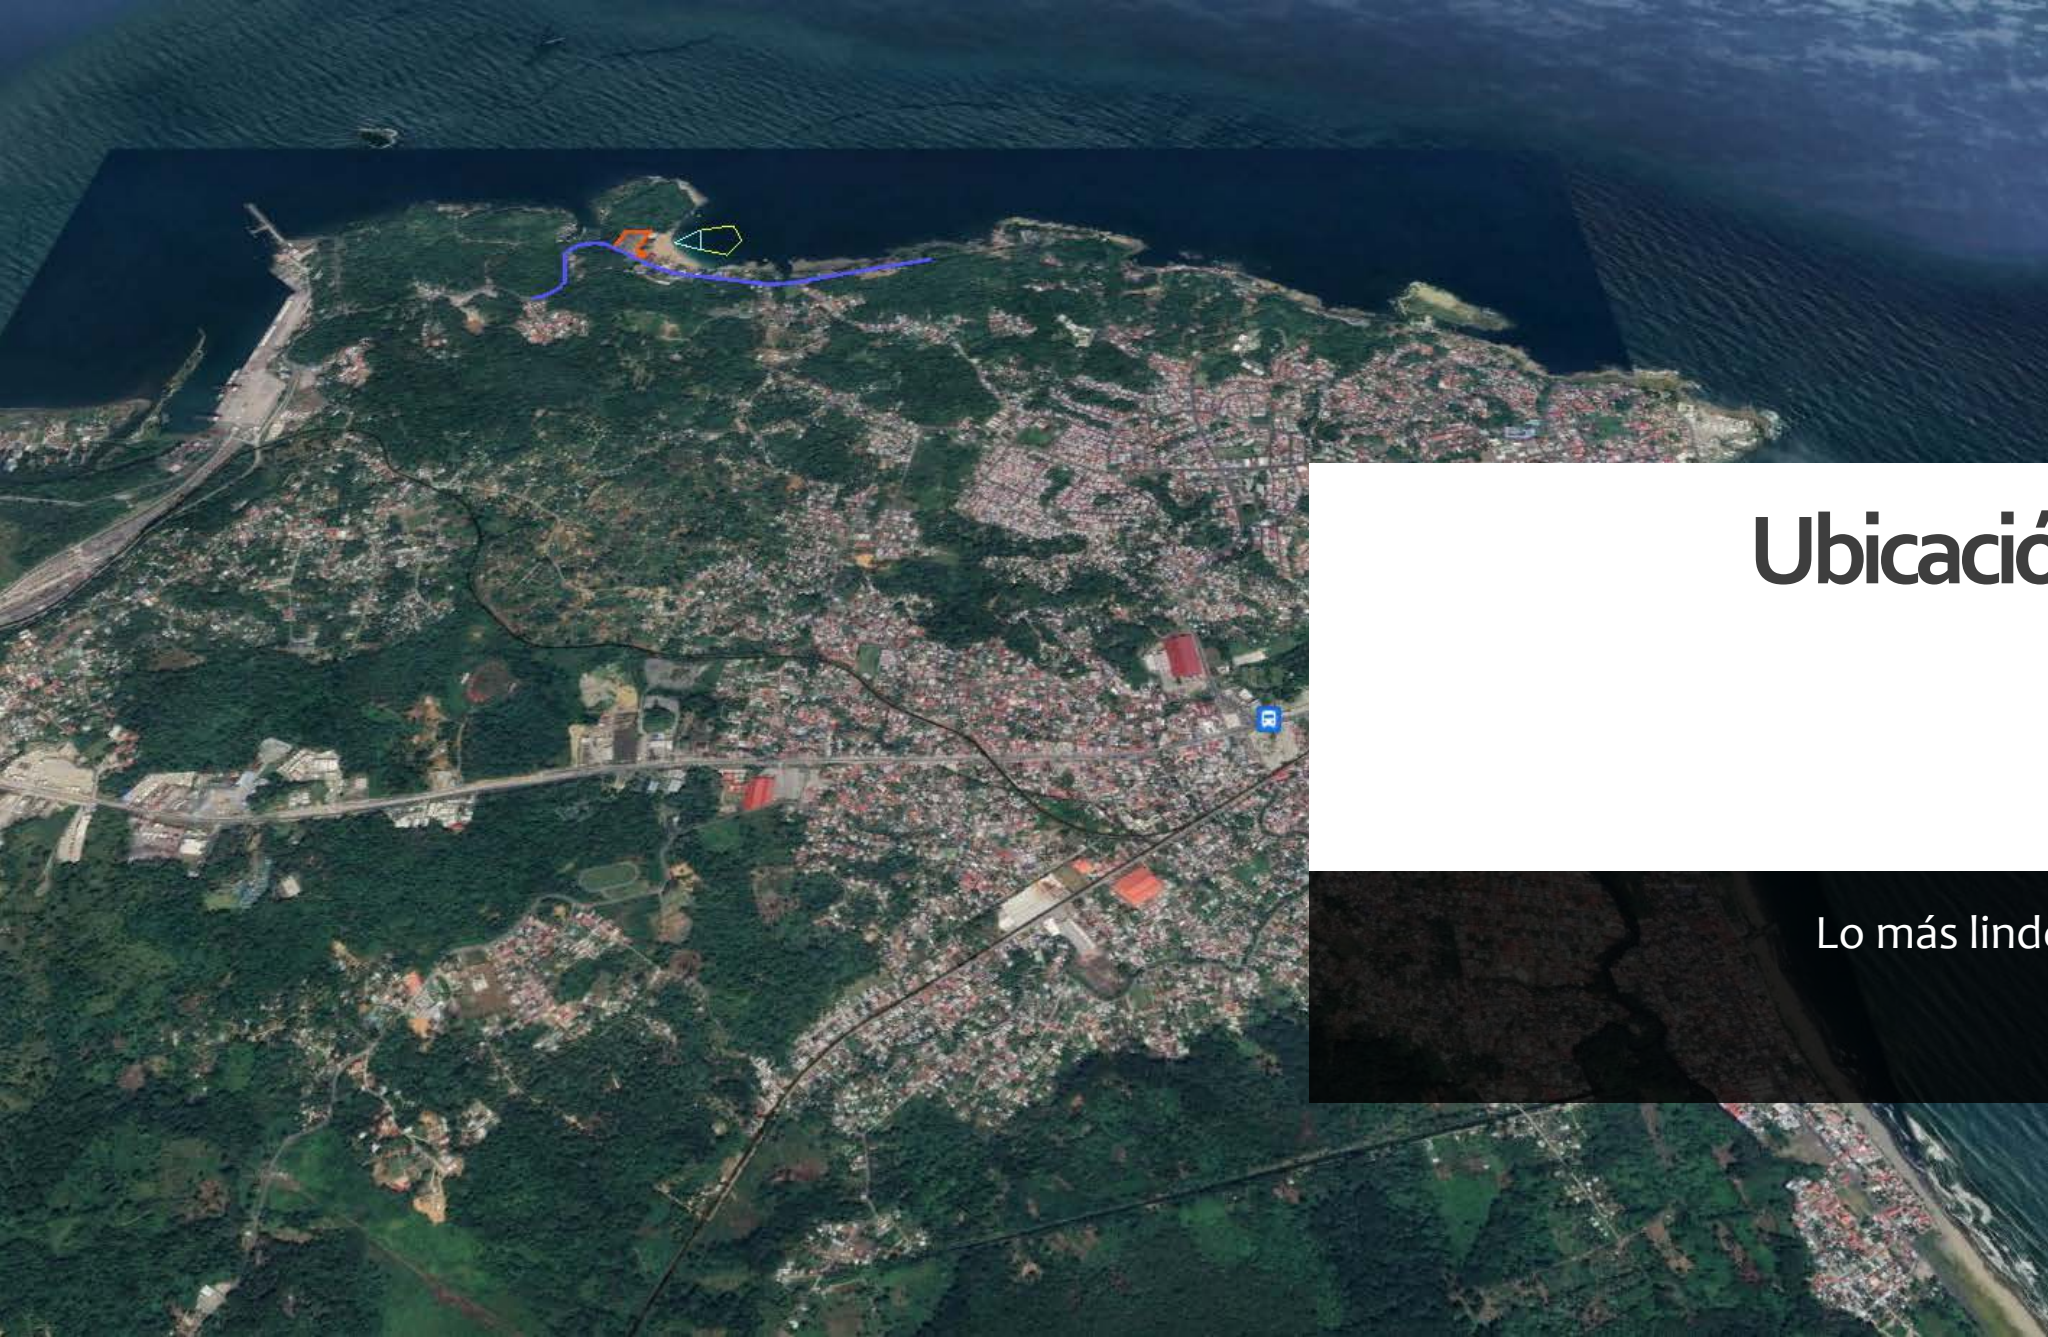

Ubicación del Evento

Lo más lindo de Limón es su gente

Puerto Limón está ubicado en la costa caribeña de Costa Rica a 173 km del Aeropuerto Juan Santa María. Es el principal puerto del país y el centro económico de toda la provincia.