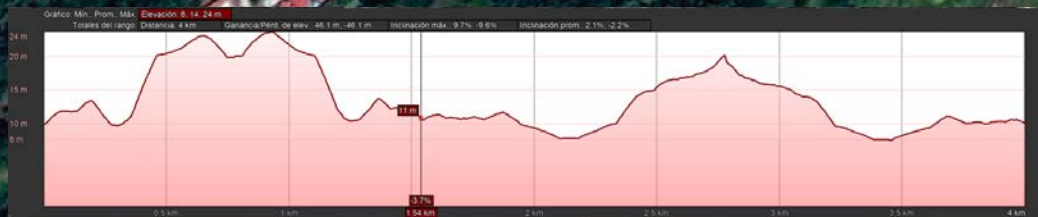

CIRCUITO CICLISMO

Súper Sprint 3 circuitos
Sprint 5 circuitos