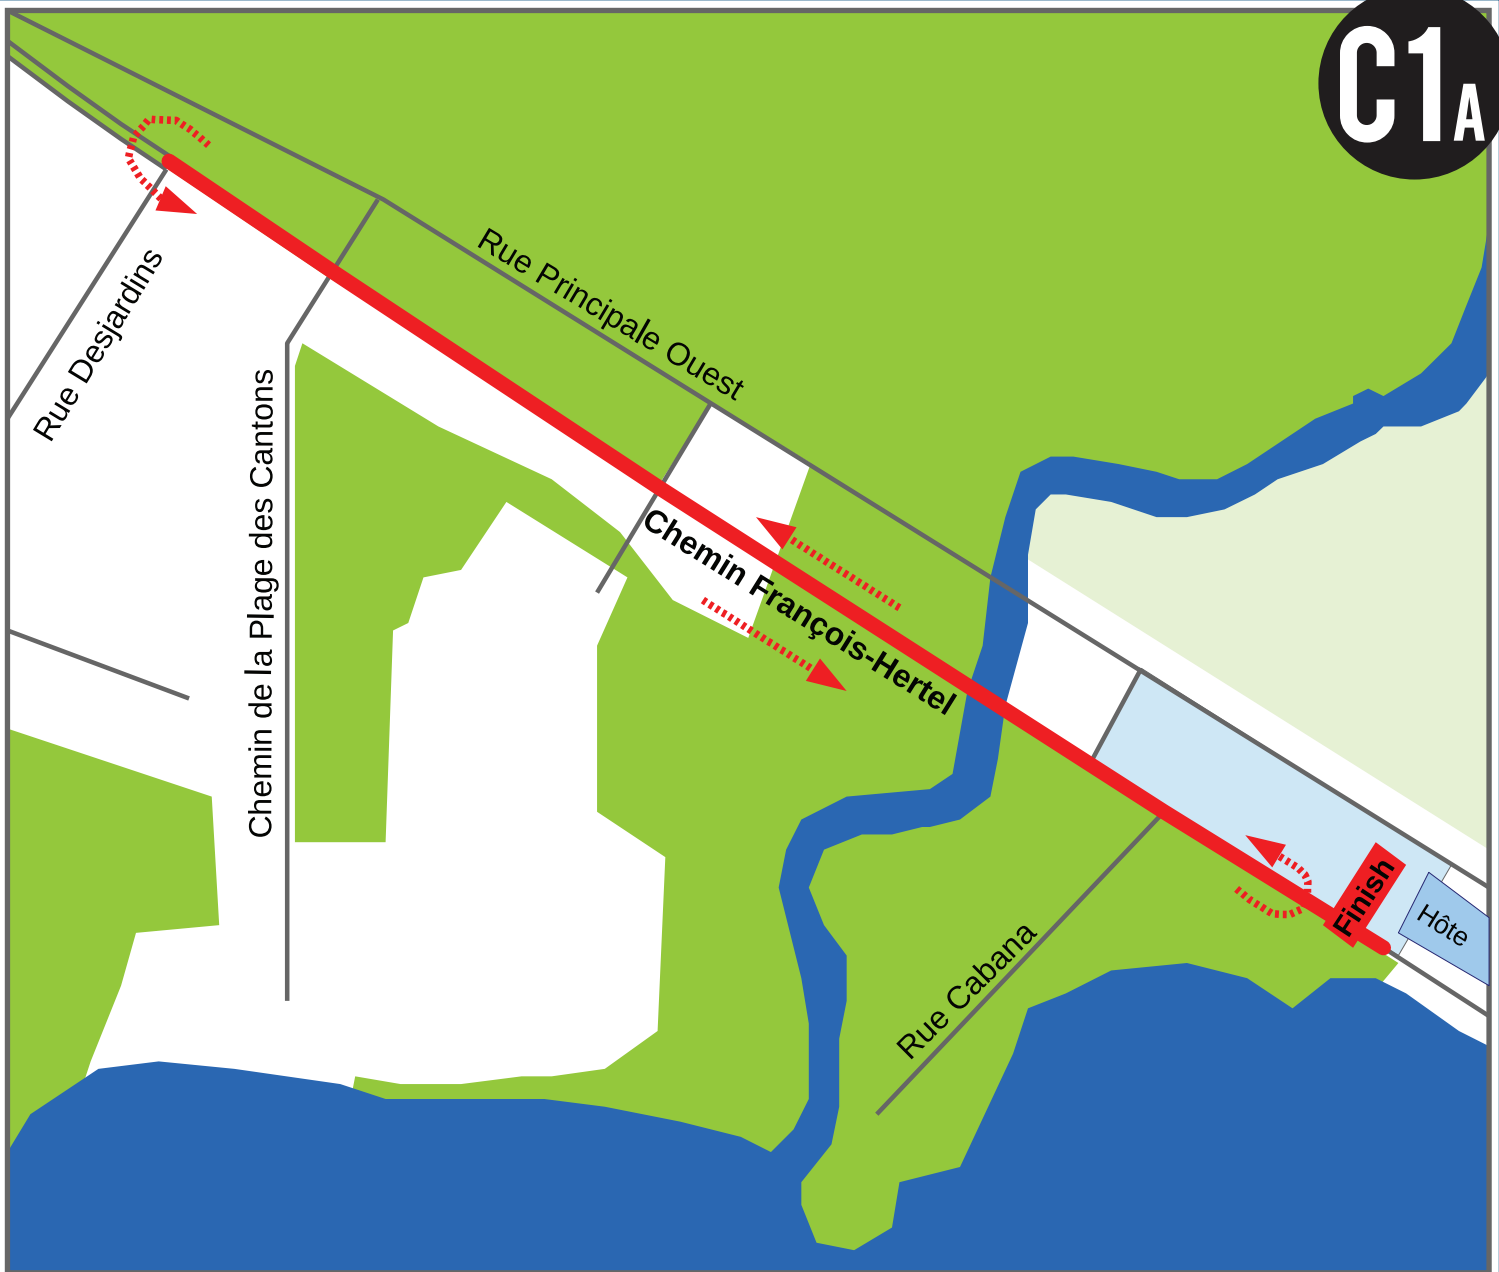

C1A

TRIMEMPHRÉ

POLAR®

DE MAGOG

5 KM

course
run

2 boucles
2 laps

americas triathlon Elite

ITU Paratriathlon

TRIATHLON QUÉBEC

TRIATHLON CANADA