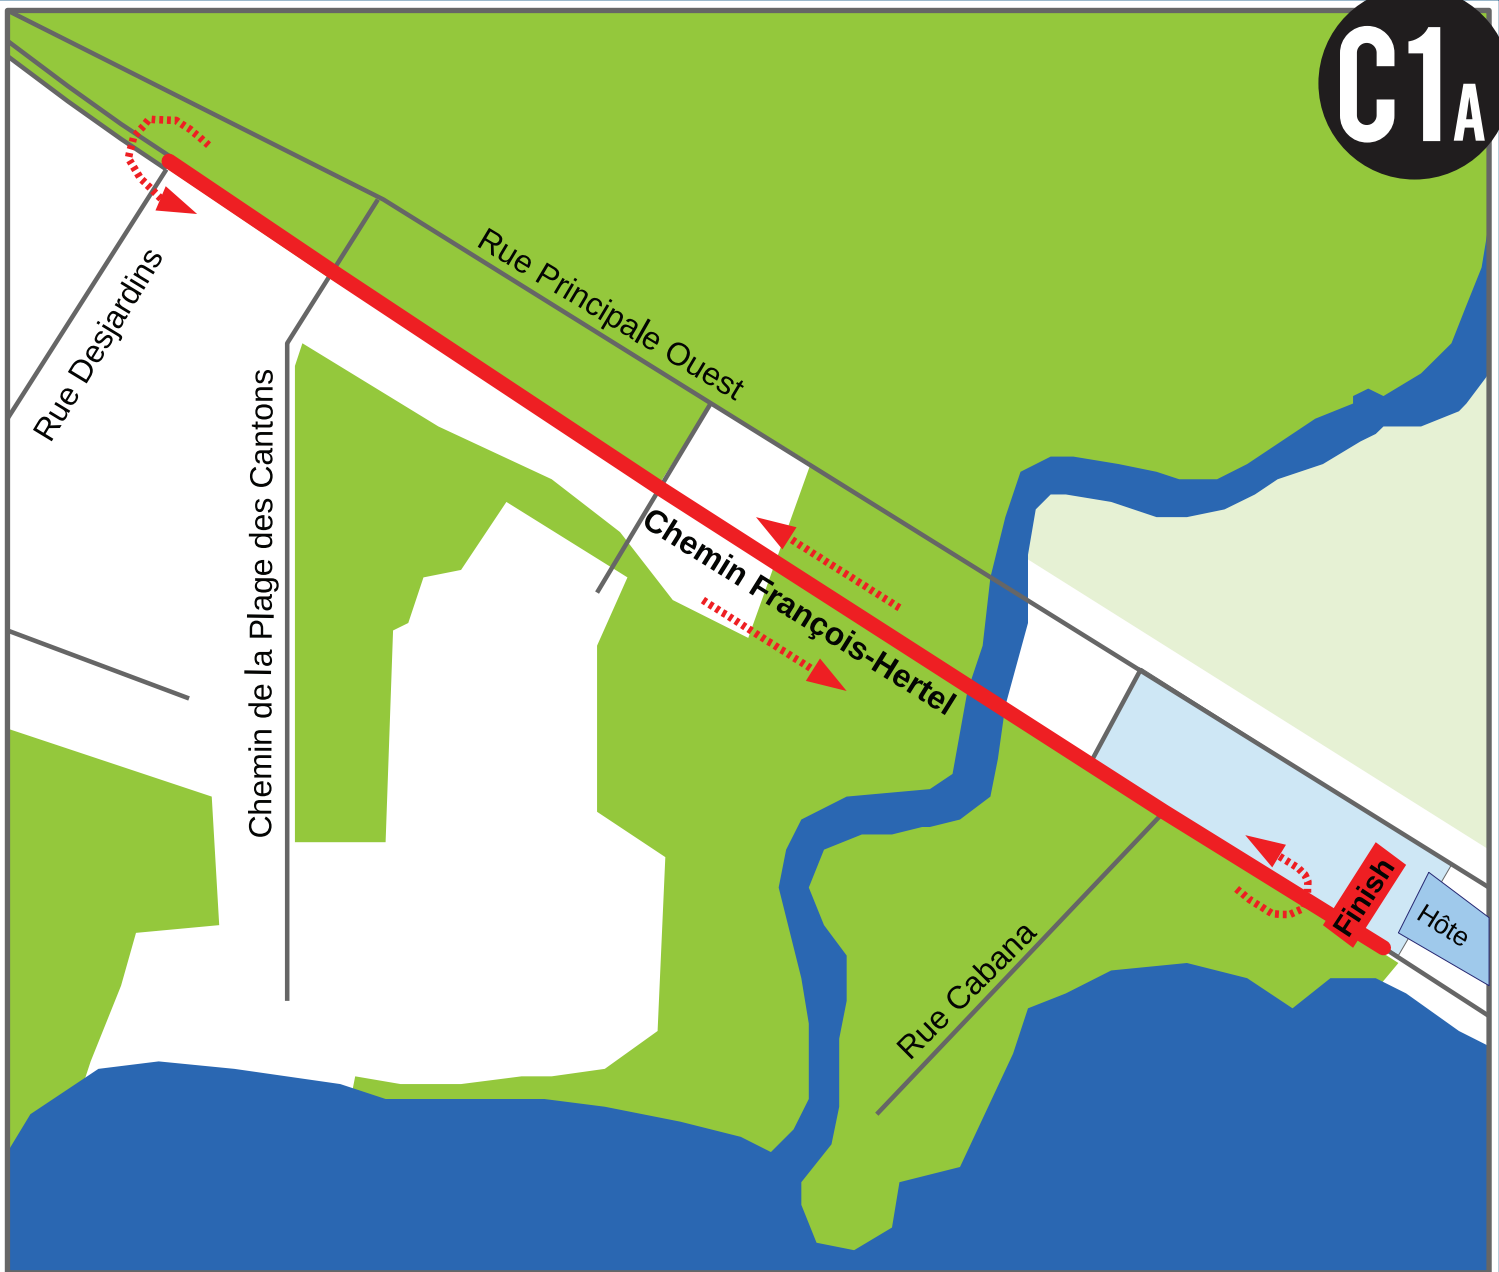

C1A

**Sprint
Élite**

americas
triathlon

5 KM

**course
run**

2 boucles = 5 km
2 laps = 5 km