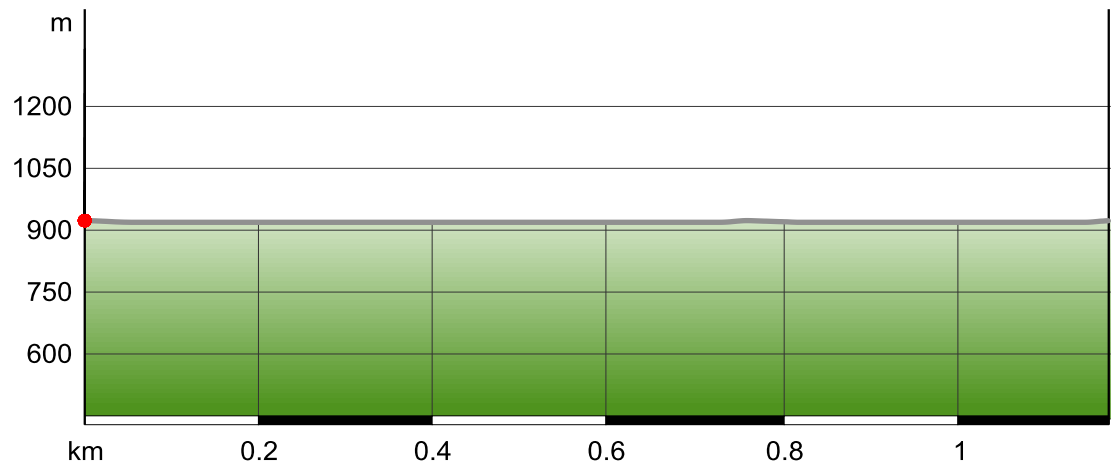

Schwimmstrecke TNatur Profi, Family, Company

Beschreibung

Kurzbeschreibung

Profi: 2 x 750 m (großes Dreieck)

Family/Company: 1 x 350 m (kleines Dreieck)

Autor und Quelle

Autor Verena Santo

erstellt 31.01.2014

geändert 31.01.2014

Quelle Hochschwarzwald Tourismus